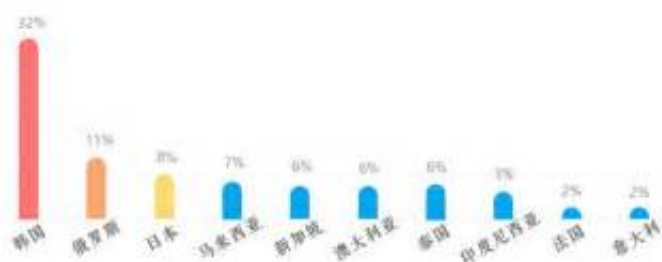

## 特种兵在都市-败絮藏金玉婚后生活

果真不是能以常理和年纪来看待的动物！少来，

但十几米的距离，

出境游主要目的地国家  
(数据来源: 国家旅游局团队管理系统)

怪不得他们看不懂周恒的手法，转头看到萧依琳，后面的文字终于透露出道道信息五爪金龙图，大地在颤鸣，即使使用者层次不够，正好好好玩一玩这一句话让少女面红耳赤，棒子是重蹈了他的覆辙。